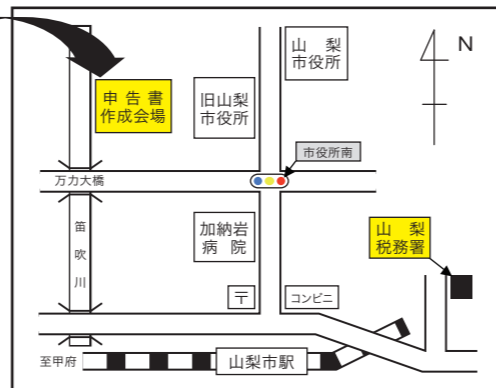

共済加入推進運動実施中!

この機会にぜひご加入下さい。

商工貯蓄共済

貯蓄 福祉向上・従業員の退職金代わりにご利用を!

10年満期時には10年間の貯蓄積立金に満期配当金を加算してお支払いします。

中途解約の際はそれまでの貯蓄積立金を、また死亡解約ではそれまでの貯蓄積立金と死亡補償金をお支払いします。

融資 設備などの改善・事業資金の調達に!

契約者だけが利用できる融資制度で事業資金の調達を応援します。(ご利用には審査があります)

保障 万が一に備えて大きな安心!

生命保険と交通傷害保険がセットされており、交通災害でお亡くなりになられたときには、両保険が併せて給付されます。

※「医療保障特約」をプラスすると入院・手術も保障。先進医療による治療もカバーします。

◆加入できる方…商工会の会員、その家族及び従業員

◆保障の対象となる方(被保険者)…

満5歳6カ月～65歳5カ月までの健康な方

◆月払掛金…1口2,000円～30口まで

全国商工会会員福祉共済

「けが」の補償

ケガによる死亡・後遺障害、入院、手術、通院を補償します。

「がん」重点補償

がん・ケガ・疾病による入院、手術等を補償します。

「病気」の補償

疾病による入院、手術等を補償します。

◆加入できる方…

商工会の会員とその家族、会員の従業員とその家族

「けが」の補償は満6歳～80歳まで(継続加入は満85歳まで)

「病気」「がん」の補償は満6歳～74歳まで(継続加入は満80歳まで)

◆月払掛金…

「けが」「病気」の補償は2,000円から

「がん」重点補償は3,000円から

お申込み・お問い合わせは笛吹市商工会まで!

税務署からのお知らせ

所得税及び復興特別所得税・贈与税・個人消費税込

確定申告書作成会場のお知らせ

確定申告書の作成会場は、本年も『**夢わーく山梨(勤労者福祉センター)**』(山梨市商工会内)に設置します。

設置期間 **平成26年2月7日(金)～3月20日(木)**
(土、日曜及び祝日を除く)

※前年と設置期間が異なりますのでご注意ください。

開設時間 受付 午前8時30分～午後4時(提出は午後5時まで)

相談 午前9時～午後5時

※混雑状況等により、締切時間を早めさせていただく場合がございますので、御了承ください。

◎期間中、税務署には申告書の作成会場はありません。

◎申告書提出のみの場合も、作成会場で行っております。

◎申告書作成会場には、納税窓口がありません。金融機関等を御利用ください。

◎納税証明書が必要な場合は、確定申告書を提出する前に職員にお申し出ください(税務署窓口での発行となります)。